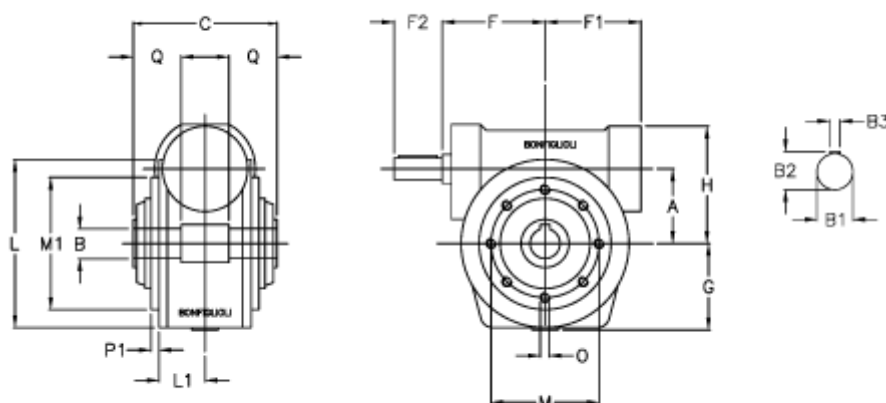

Varenummer: 3901210020700
 Beskrivelse: Snekkegear med fri indgangsaksel
 VF 210P-20-HS

Mål

a	= 210.0	F1	= 277	O	= M16x30
B	= 90	F2	= 110	P1	= 5.0
B1	= 48	g	= 220	Q	= 85.0
B2	= 51.5	H	= 330		
B3	= 14	L	= 350.0		
Betegnelse	= VF 210P-xx-HS	L1	= 125.0		
C	= 260	m	= 300		
F	= 230.0	M1	= 250		